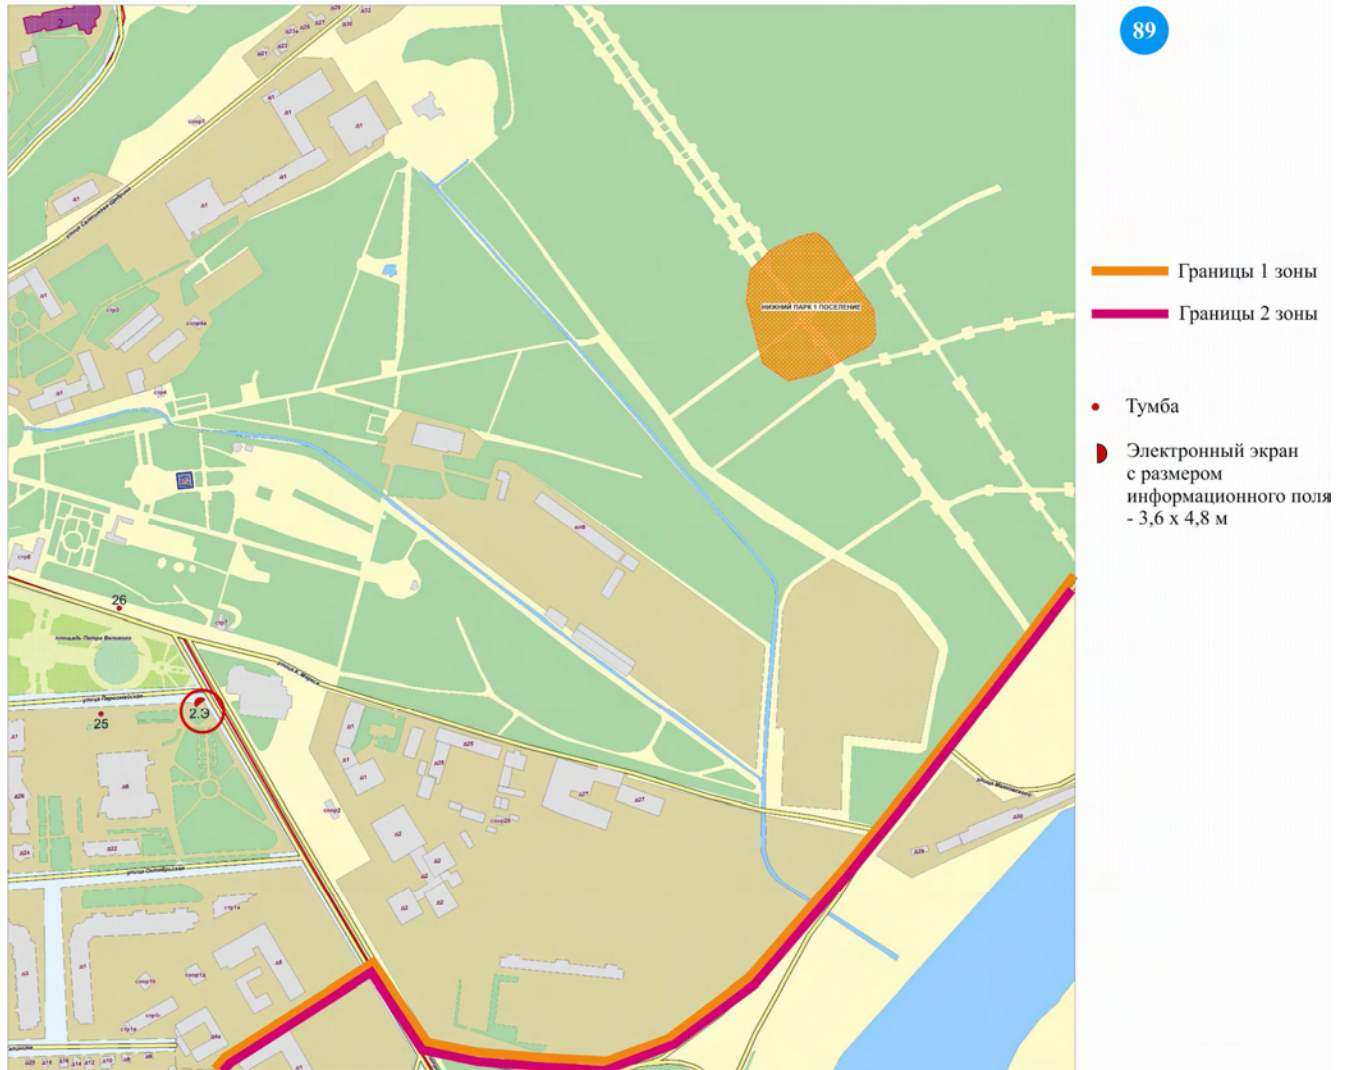

Приложение 1  
к конкурсной документации.

Карта размещения рекламной конструкции (электронный экран)  
по адресу: пл. Петра Великого.  
Место по Схеме № 2 Э.

1 зона. Площадь Петра Великого - улица К. Маркса

Приложение 2  
к конкурсной документации.

Карта размещения рекламной конструкции (электронный экран)  
по адресу: ул. Им. Генерала Меркулова.  
Место по Схеме № 5 Э.

2 зона. Проспект имени 60-летия СССР